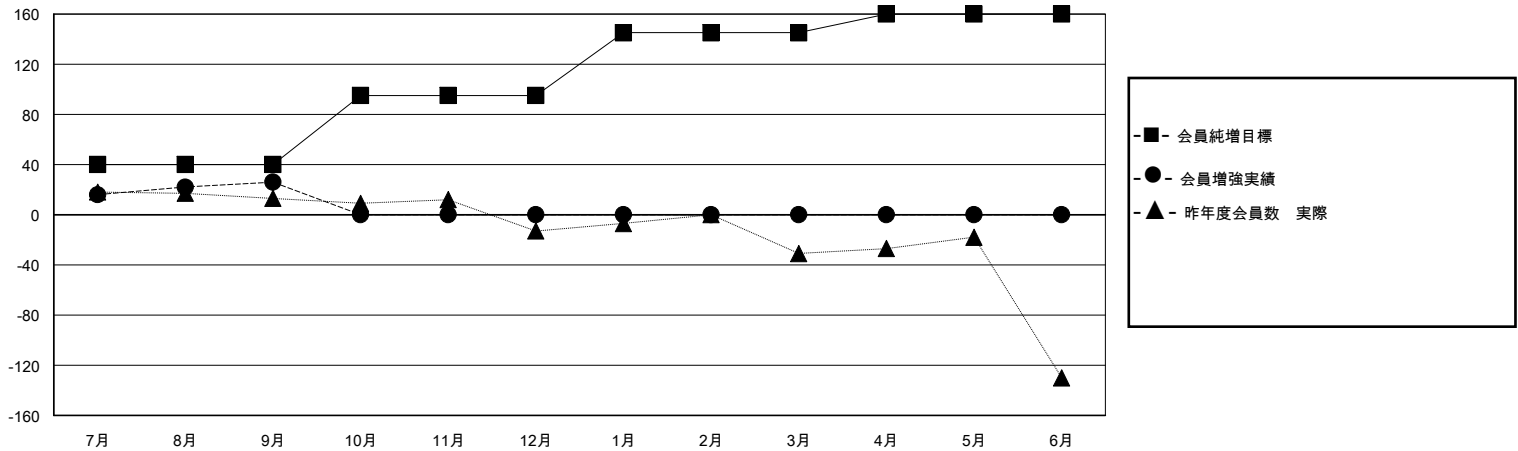

MONTHLY MEMBERSHIP PROGRESS REPORT

District 336 B

Results as of: 9/30/2023

GMT:

地域 JAPAN

GMT会則地域

クラブ				名			
結果：2023-2024				結果：2023-2024			
四半期	新クラブ目標	新クラブ	解散クラブ	四半期	会員純増目標	会員増強実績	退会者(転籍を含む)実際
7月/8月/9月	0	0	1	7月/8月/9月	40	76	47
10月/11月/12月	1	0	0	10月/11月/12月	55	0	0
1月/2月/3月	0	0	0	1月/2月/3月	50	0	0
4月/5月/6月	0	0	0	4月/5月/6月	15	0	0

新クラブ目標及び実績累計

会員目標及び実績累計

解散クラブ: 1	36 CLUBS OF 83 一名以上の新会員を登録	男女別
退会者		男性 2,016 (84.39%)
物故会員 6		女性 373 (15.61%)
クラブ解散 0	会員累計データを見るには、ここをクリック	世帯主/家族会員合計 352
その他 41		国際会費半額の家族会員 193
合計 47		